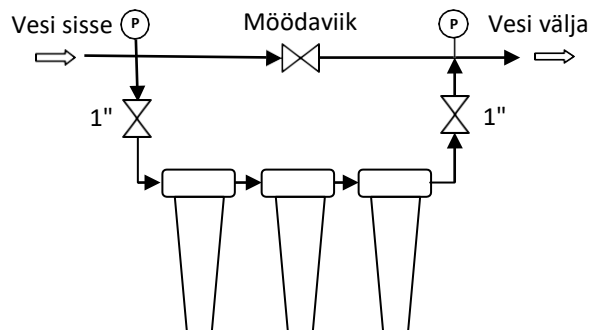

# BB-20 FILTRID RAAMIL

2x BB-filter raamil ×

Soovitav ühendusviis

3x BB-filter raamil

	A	B	C	D	E
<b>2BB</b>	390	295	690	730	210
<b>3BB</b>	570	460	675	715	200

Universaalsed ja kompaktsed kaksik- ja kolmikkorpused võimaldavad kasutada kõiki standartseid BB-20 elemente.

Mõõdud paigaldamiseks antud tabelis. Raami võib toetada vabalt põrandale või kinnitada kruvidega seinale.

**Toruühendus S/V 1" (DN25, SK)**